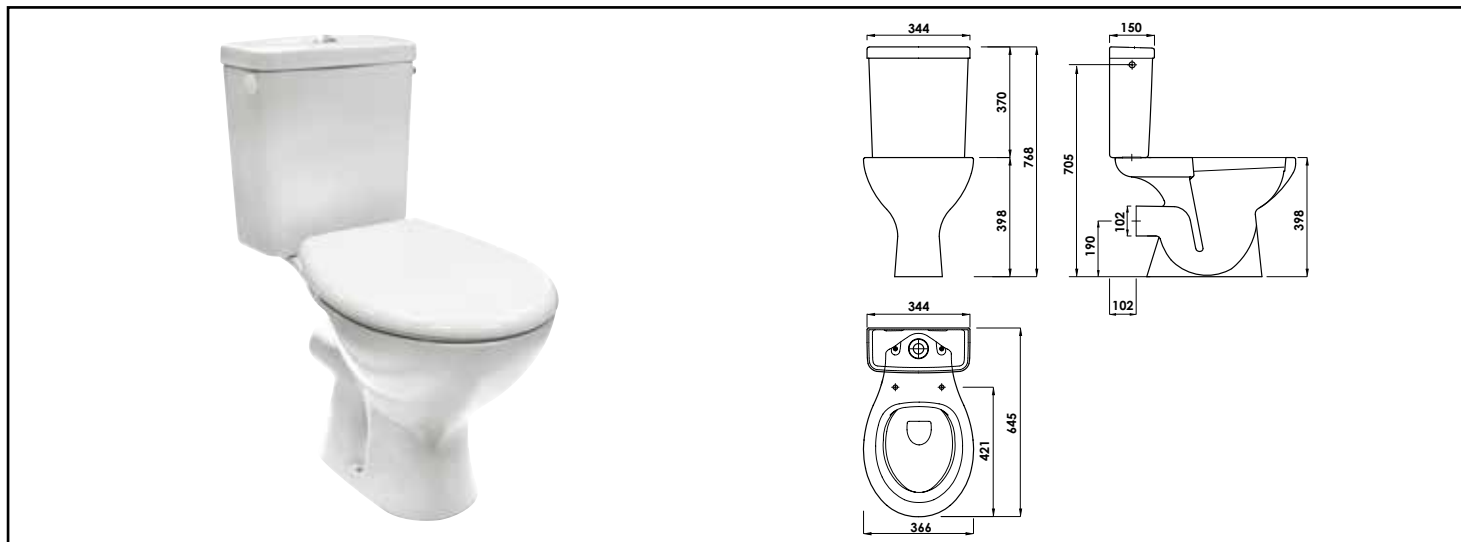

Référence : **501512021**

PACK WC NF SANS BRIDE - ABATTANT DOUBLE NF - CHARNIÈRES PLASTIQUES - ROLF

■ **HYGIÈNE GARANTIE : CUVETTE SANS BRIDE EN CÉRAMIQUE ÉMAILLÉE**

■ **PACK COMPLET NF**

■ **ECONOMIE D'EAU : MÉCANISME DOUBLE CHASSE 3/6L NF**

■ **ABATTANT DOUBLE NF**

■ **PACK LIVRÉ AVEC SYSTÈME FIXATION AU SOL + VISSERIE**